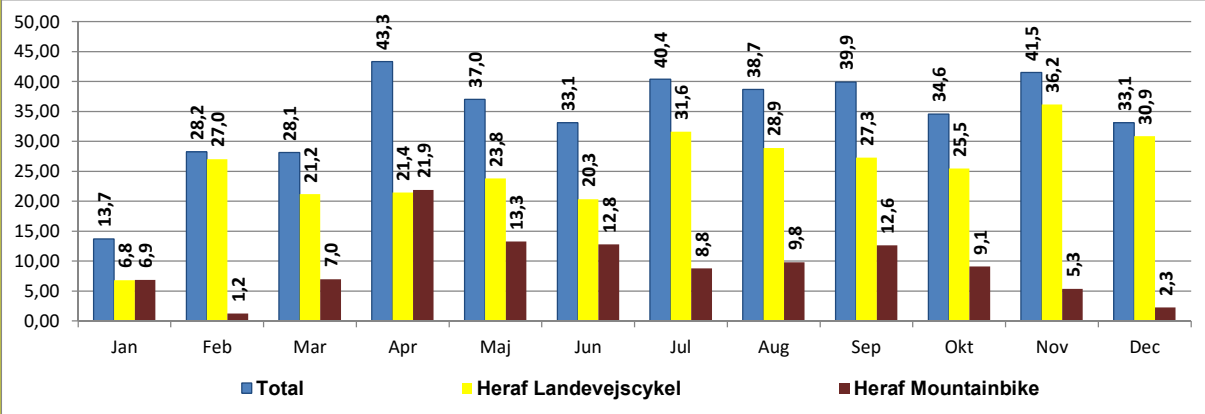

Marianne - km pr. måned i 2015

Marianne - km pr. år

Marianne - Timer pr. måned i 2015

Marianne - Timer pr. år