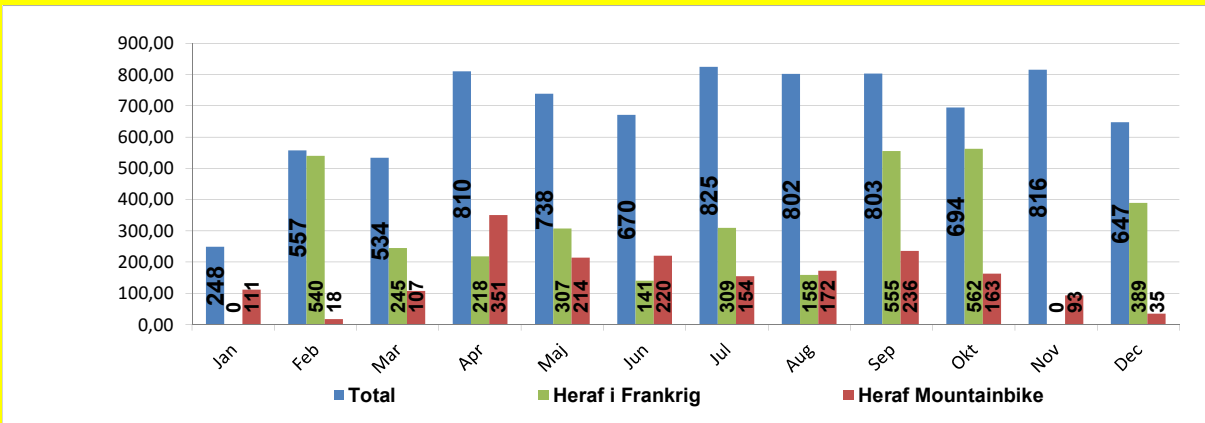

Marianne - km pr. måned i 2015

Marianne - km pr. år

Marianne - Timer pr. måned i 2015

Marianne - Timer pr. år