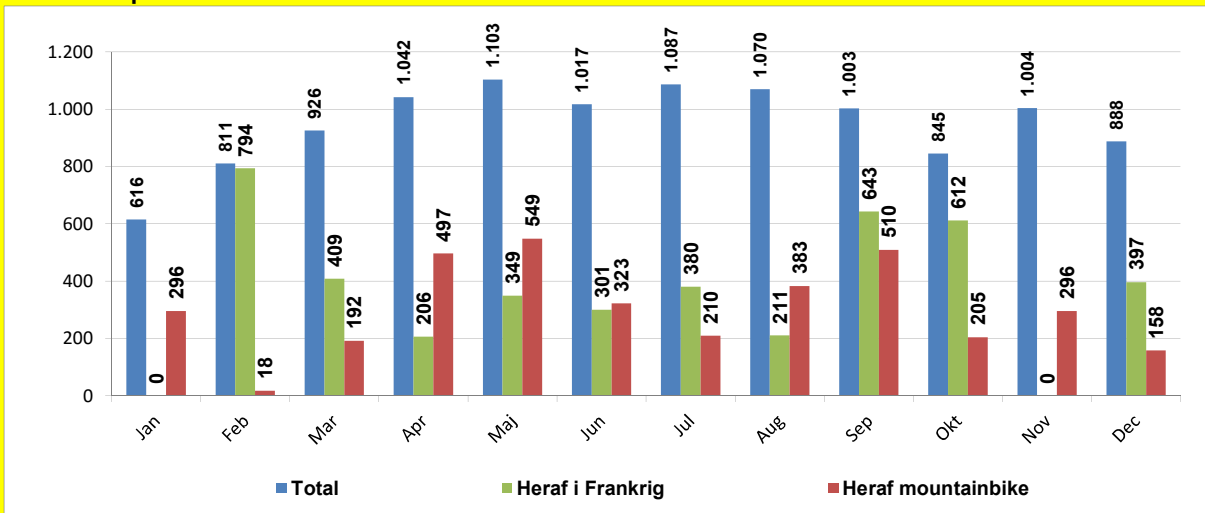

Claus - km pr. måned i 2015

Claus - km pr. år

Claus - Timer pr. måned i 2015

Claus - Timer pr. år