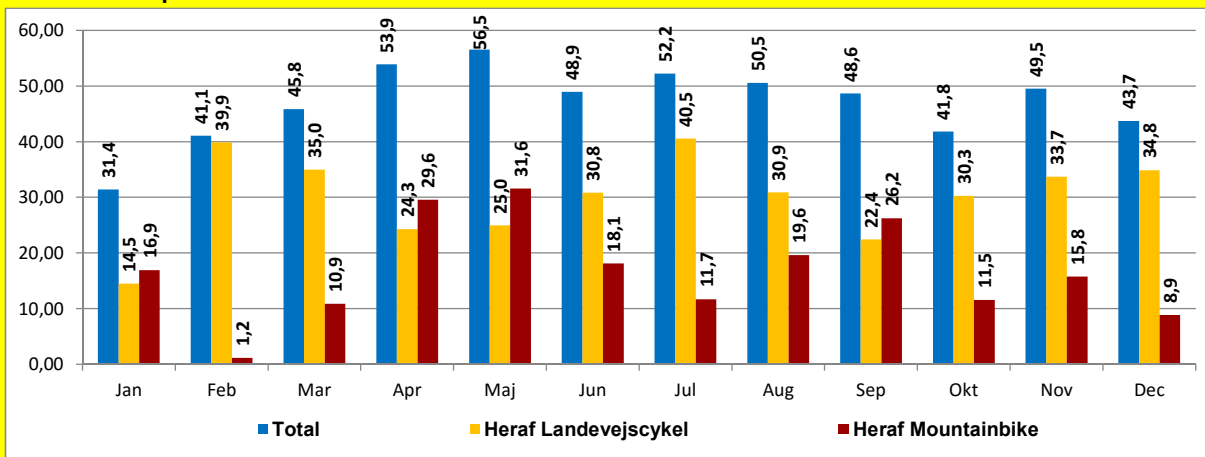

Claus - km pr. måned i 2015

Claus - km pr. år

Claus - Timer pr. måned i 2015

Claus - Timer pr. år